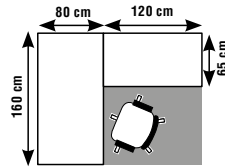

move

Winkeltische

06

26

NEU

kerkmann
wir stehen für design

move Winkeltische

Rechtecktisch 160 x 80 cm,
mit Anbau 100 x 60 cm
Tischplatte Eiche hell

Rechtecktisch 160 x 80 cm, mit
Anbau 100 x 60 cm
Tischplatte Eiche hell

Winkeltische schaffen zusätzliche Arbeitsfläche ohne zusätzlichen Raum.

Raumbedarf 3,2 m²
Winkeltisch (Pos.3)

- Antrieb über 3 Motoren mit Sanft-Anlauf und Sanft-Stopp.
- Großer Höhenverstellbereich 62 - 127 cm
- Hohe Hubkraft: 120 kg
- Hubgeschwindigkeit 25 mm/s
- Memory-Funktion mit Höhen-Anzeige, 4 Höhen-Positionen speicherbar
- Einklemmschutz durch Gyro-Sensor. Bei Kollision stoppt der Motor und fährt 3-5 cm zurück
- Melaminharzbeschichtete Spanplatte gemäß EN 14322 mit stoßfesten ABS-Kanten

Tischplatten-Dekore

Gestellfarbe

Stellbeispiele Winkeltische:

Aufgrund des hohen Qualitätsstandards:

10 JAHRE
GARANTIE

Winkeltisch

	Tisch 160 x 80 cm		Tisch 180 x 80 cm		Tisch 200 x 80 cm	
Gestell silber, Tischplatte ↓						
	Tisch 160 x 80 mit Anbau 100 x T 60 cm	Tisch 160 x 80 mit Anbau 120 x T 65 cm	Tisch 180 x 80 mit Anbau 100 x T 60 cm	Tisch 180 x 80 mit Anbau 120 x T 80 cm	Tisch 200 x 80 mit Anbau 120 x T 65 cm	Tisch 200 x 80 mit Anbau 140 x T 80 cm
weiß	10713010	10714410	10713110	10714110	10714710	10714810
lichtgrau	10713011	10714411	10713111	10714111	10714711	10714811
Eiche hell	10713053	10714453	10713153	10714153	10714753	10714853
anthrazit	10713013	10714413	10713113	10714113	10714713	10714813
€ / Stück	819,-	829,-	869,-	899,-	929,-	949,-

Rechtecktisch 200 × 80 cm,
mit Anbau 140 x 80 cm
Tischplatte lichtgrau

Winkeltisch ausgerüstet
mit Steckdosenleiste,
Kabeldurchlass und
Kabelkanal

Zubehör

7

Power:
Eine integrierte
4-fach-**Steckdosen-**
leiste mit 2 USB-A-
und 2 USB-C-
Ladeports.
Einbau stets links
in der Tischplatte.