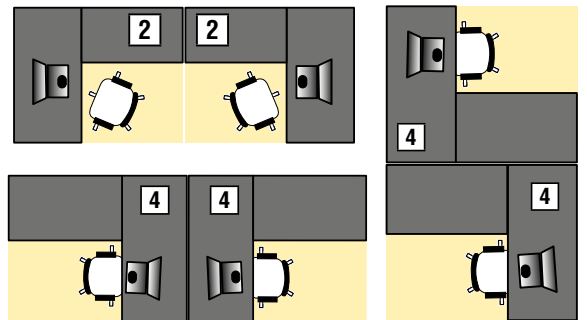

Rechtecktisch 160 x 80 cm, mit
Anbau 100 x 60 cm
Tischplatte Eiche hell

Winkeltische schaffen zusätzliche Arbeitsfläche ohne zusätzlichen Raum.

Raumbedarf 3,2 m²
Winkeltisch (Pos.3)

- Antrieb über 3 Motoren mit Sanft-Anlauf und Sanft-Stopp.
- Großer Höhenverstellbereich 62 - 127 cm
- Hohe Hubkraft: 120 kg
- Hubgeschwindigkeit 25 mm/s
- Memory-Funktion mit Höhen-Anzeige, 4 Höhen-Positionen speicherbar
- Einklemmschutz durch Gyro-Sensor. Bei Kollision stoppt der Motor und fährt 3-5 cm zurück
- Melaminharzbeschichtete Spanplatte gemäß EN 14322 mit stoßfesten ABS-Kanten

Zubehör: Kabelkanal, der unter der Tischplatte montiert wird, sowie ein Tischplatten-Kabeldurchlass sorgen für eine geordnete Kabelführung (Pos.8 und 9). Des weiteren gibt es eine integrierte Steckdosenleiste (Pos.7)

Tischplatten-Dekore

Gestellfarbe

Stellbeispiele Winkeltische:

Aufgrund des hohen Qualitätsstandards:

10 JAHRE
GARANTIE

Winkeltisch

	Tisch 160 x 80 cm		Tisch 180 x 80 cm		Tisch 200 x 80 cm	
Gestell silber, Tischplatte ↓						
	Tisch 160 x 80 mit Anbau 100 x T 60 cm	Tisch 160 x 80 mit Anbau 120 x T 65 cm	Tisch 180 x 80 mit Anbau 100 x T 60 cm	Tisch 180 x 80 mit Anbau 120 x T 80 cm	Tisch 200 x 80 mit Anbau 120 x T 65 cm	Tisch 200 x 80 mit Anbau 140 x T 80 cm
weiß	10713010	10714410	10713110	10714110	10714710	10714810
lichtgrau	10713011	10714411	10713111	10714111	10714711	10714811
Eiche hell	10713053	10714453	10713153	10714153	10714753	10714853
anthrazit	10713013	10714413	10713113	10714113	10714713	10714813
€ / Stück	819,-	829,-	869,-	899,-	929,-	949,-

Rechtecktisch 200 × 80 cm,
mit Anbau 140 x 80 cm
Tischplatte lichtgrau

Winkeltisch ausgerüstet
mit Steckdosenleiste,
Kabeldurchlass und
Kabelkanal

Zubehör

7

Power:
Eine integrierte
4-fach-**Steckdosen-**
leiste mit 2 USB-A-
und 2 USB-C-
Ladeports.
Einbau stets links
in der Tischplatte.