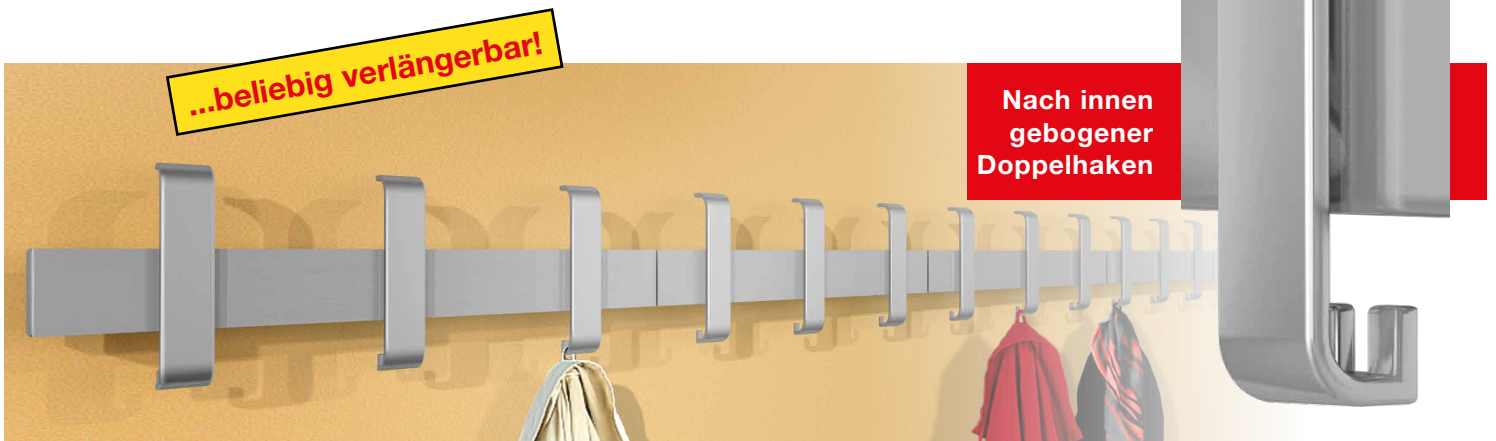

Arosa 3/6

Arosa 6/12

Sicherheitsgarderobe Arosa

Formschöne, moderne Wandgarderobe in Alusilber. Mit Hut- und doppelten Mantelhaken aus Technopolymer. Um einen Unfallschutz zu bieten, sind die Mantelhaken nach innen gebogen.

Die Garderobe Arosa kann einzeln als kleine Garderobe mit 3 Hut- und 6 Mantelhaken oder als große Garderobe mit 6 Hut- und 12 Mantelhaken eingesetzt werden. Diese Garderoben schließen sich nahtlos aneinander, so dass „endlose“ Garderobenreihen gebildet werden können.