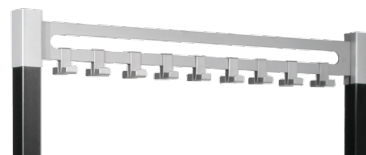

Nr. 39655614

Nr. 39655714

Nr. 39655814

Garderobensystem Montana

Sehr standsicher durch schweren Metallfuß mit Betonfüllung.
Optional können Mantelhaken, Kleiderbügel sowie ein Schirmhalter
dazu bestellt werden.

Maße: B 55 x T 37 x H 170 cm

Standgarderobe	Nr. 30655014
Schirmhalter mit Tropfschale	Nr. 39655614
Mantelhaken 5er Set	Nr. 39655714
Kleiderbügel 2er Set	Nr. 39655814

Nr. 39655614

Nr. 39655714

Nr. 39655814

Nr. 39672715

Garderobensystem Montana

Sehr standsicher. Schirmhalter links oder rechts anbaubar.
Schirmhalter, Mantelhaken, Kleiderbügel sowie Rollenset
optional erhältlich.

Maße: B 100 x T 46 x H 170 cm