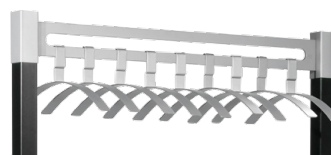

Nr. 39655614

Nr. 39655714

Nr. 39655814

Garderobensystem Montana

Sehr standsicher durch schweren Metallfuß mit Betonfüllung.
Optional können Mantelhaken, Kleiderbügel sowie ein Schirmhalter
dazu bestellt werden.

Maße: B 55 x T 37 x H 170 cm

Standgarderobe	Nr. 30655014
Schirmhalter mit Tropfschale	Nr. 39655614
Mantelhaken 5er Set	Nr. 39655714
Kleiderbügel 2er Set	Nr. 39655814

Nr. 39655614

Nr. 39655714

Nr. 39655814

Nr. 39672715

Garderobensystem Montana

Sehr standsicher. Schirmhalter links oder rechts anbaubar.
Schirmhalter, Mantelhaken, Kleiderbügel sowie Rollenset
optional erhältlich.

Maße: B 100 x T 46 x H 170 cm