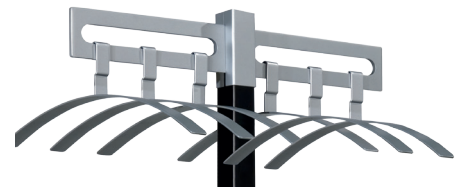

Nr. 39655614

Nr. 39655714

Nr. 39655814

Garderobensystem Montana

Sehr standsicher durch schweren Metallfuß mit Betonfüllung.
Optional können Mantelhaken, Kleiderbügel sowie ein Schirmhalter
dazu bestellt werden.

Maße: B 55 x T 37 x H 170 cm

Standgarderobe	Nr. 30655014
Schirmhalter mit Tropfschale	Nr. 39655614
Mantelhaken 5er Set	Nr. 39655714
Kleiderbügel 2er Set	Nr. 39655814

Nr. 39655614

Nr. 39655714

Nr. 39655814

Nr. 39672715

Garderobensystem Montana

Sehr standsicher. Schirmhalter links oder rechts anbaubar.
Schirmhalter, Mantelhaken, Kleiderbügel sowie Rollenset
optional erhältlich.

Maße: B 100 x T 46 x H 170 cm

Garderobensystem Montana

Mit Hutablage. Schirmhalter links oder rechts anbaubar.
Schirmhalter, Mantelhaken, Kleiderbügel sowie Rollenset
optional erhältlich.

Maße: B 100 x T 46 x H 170 cm

wandständige Garderobe	Nr. 32655314
Schirmhalter mit Tropfschale	Nr. 39655614
Mantelhaken 5er Set	Nr. 39655714
Kleiderbügel 2er Set	Nr. 39655814
Rollenset 4 Stck. je Pack. 4 Zwillingslenkrollen, mit Feststellern.	Nr. 39672715