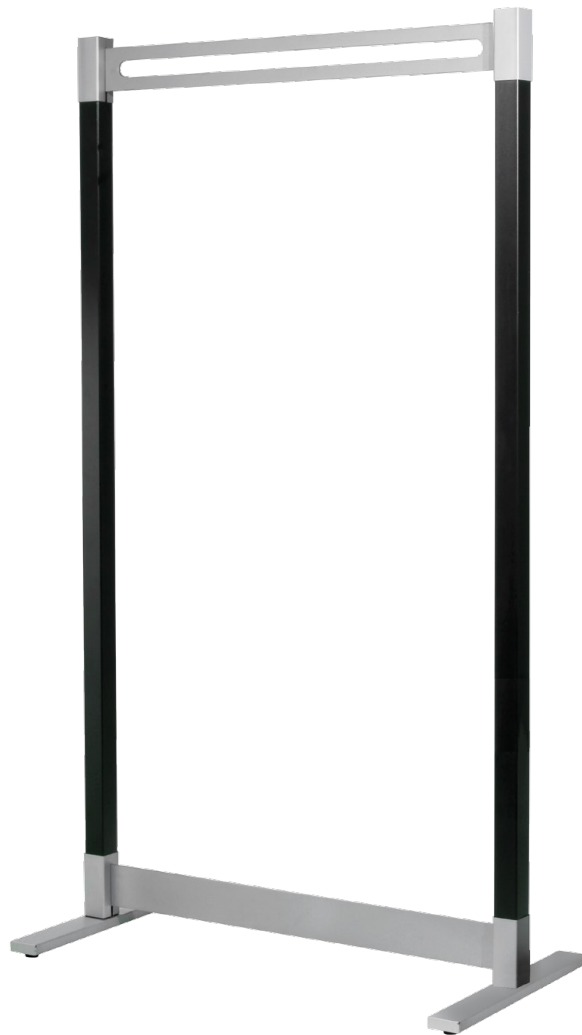

Nr. 39655614

Nr. 39655714

Nr. 39655814

Garderobensystem Montana

Sehr standsicher durch schweren Metallfuß mit Betonfüllung.
Optional können Mantelhaken, Kleiderbügel sowie ein Schirmhalter
dazu bestellt werden.

Maße: B 55 x T 37 x H 170 cm

Standgarderobe	Nr. 30655014
Schirmhalter mit Tropfschale	Nr. 39655614
Mantelhaken 5er Set	Nr. 39655714
Kleiderbügel 2er Set	Nr. 39655814

Nr. 39655614

Nr. 39655714

Nr. 39655814

Nr. 39672715

Garderobensystem Montana

Sehr standsicher. Schirmhalter links oder rechts anbaubar.
Schirmhalter, Mantelhaken, Kleiderbügel sowie Rollenset
optional erhältlich.

Maße: B 100 x T 46 x H 170 cm

Garderobensystem Montana

Mit Hutablage. Schirmhalter links oder rechts anbaubar.
Schirmhalter, Mantelhaken, Kleiderbügel sowie Rollenset
optional erhältlich.

Maße: B 100 x T 46 x H 170 cm

wandständige Garderobe	Nr. 32655314
Schirmhalter mit Tropfschale	Nr. 39655614
Mantelhaken 5er Set	Nr. 39655714
Kleiderbügel 2er Set	Nr. 39655814
Rollenset 4 Stck. je Pack. 4 Zwillingslenkrollen, mit Feststellern.	Nr. 39672715